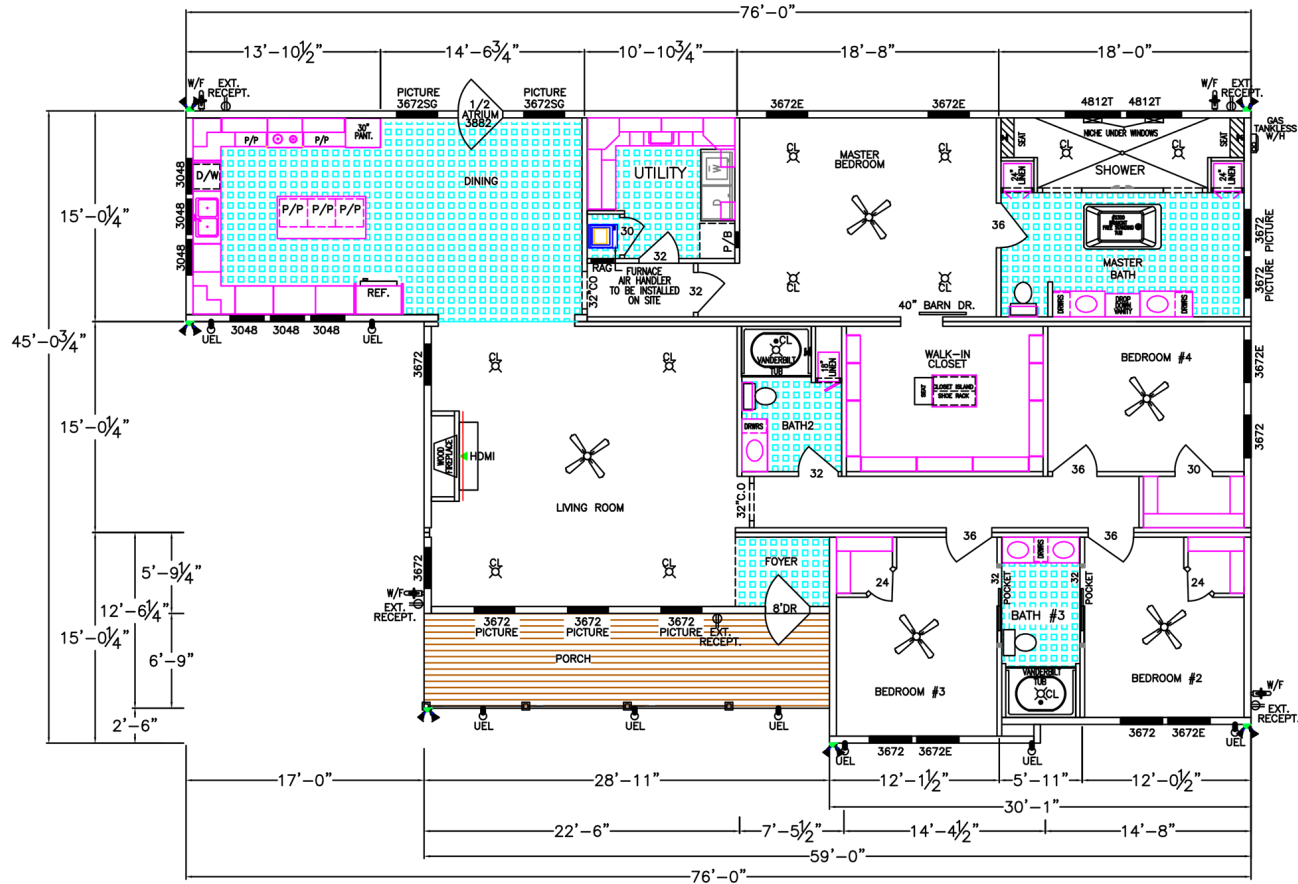

THE JASMINE

76'x 45' 4 Bedroom/ 3 Bath / 2861SF / 2626HTSF.

(904) 429-9985
1800 State Road 207
St Augustine FL 32086

(904) 589-9585
2372 Blanding Blvd.
Middleburg, FL 32068